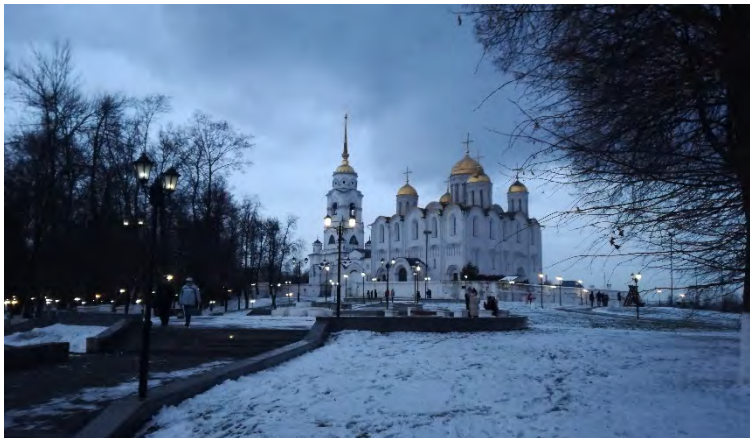

Sa	Сб	16
Do	Вс	17
Lu	Пн	18
Ma	Вт	19
Me	Ср	20
Gi	ЧТ	21
Ve	ПТ	22
Sa	Сб	23
Do	Вс	24
Lu	Пн	25
Ma	Вт	26
Me	Ср	27
Gi	ЧТ	28
Ve	ПТ	29
Sa	Сб	30
Do	Вс	31

*Cattedrale della Dormizione a Vladimir (Federazione Russa)
Magni Lorenzo*